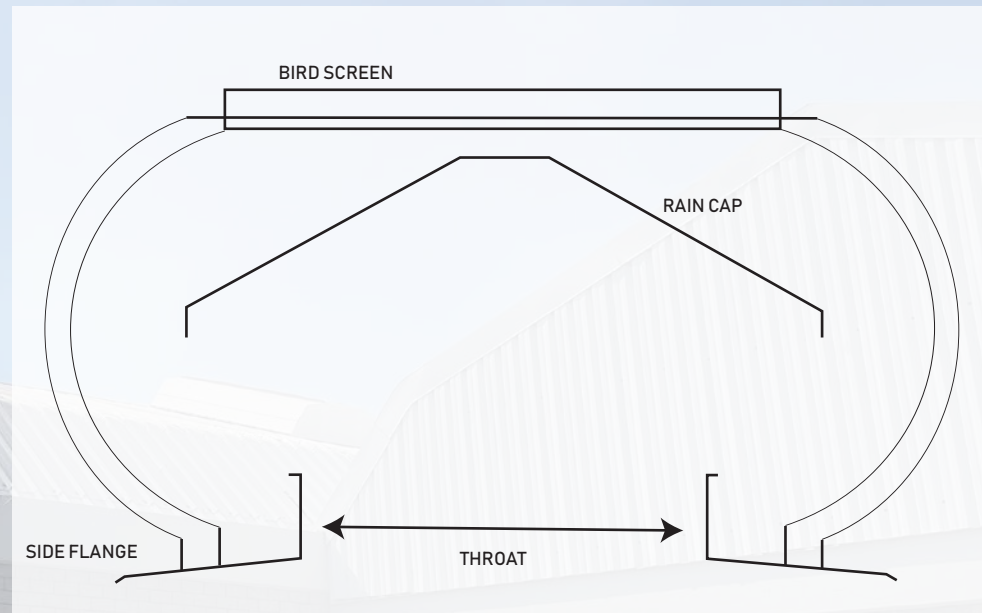

# RIDGE / SLOPE VENT

## VERMIN MESH EXTRAS/BIRD GUARDS

PVC plastic Mesh  
Insect screen  
Wire mesh

### SPECVENT RIDGE / SLOPE VENT DIMENSIONS

	SP230	SP450	SP600	SP750
Throat Dimensions	2.0L x 0.230 W	2.0L x 0.450 W	2.0L x 0.600 W	2.0L x 0.750 W
Overall Size	2.4L x 0.230 W	2.4L x 0.450 W	2.4L x 0.600 W	2.4L x 0.750 W